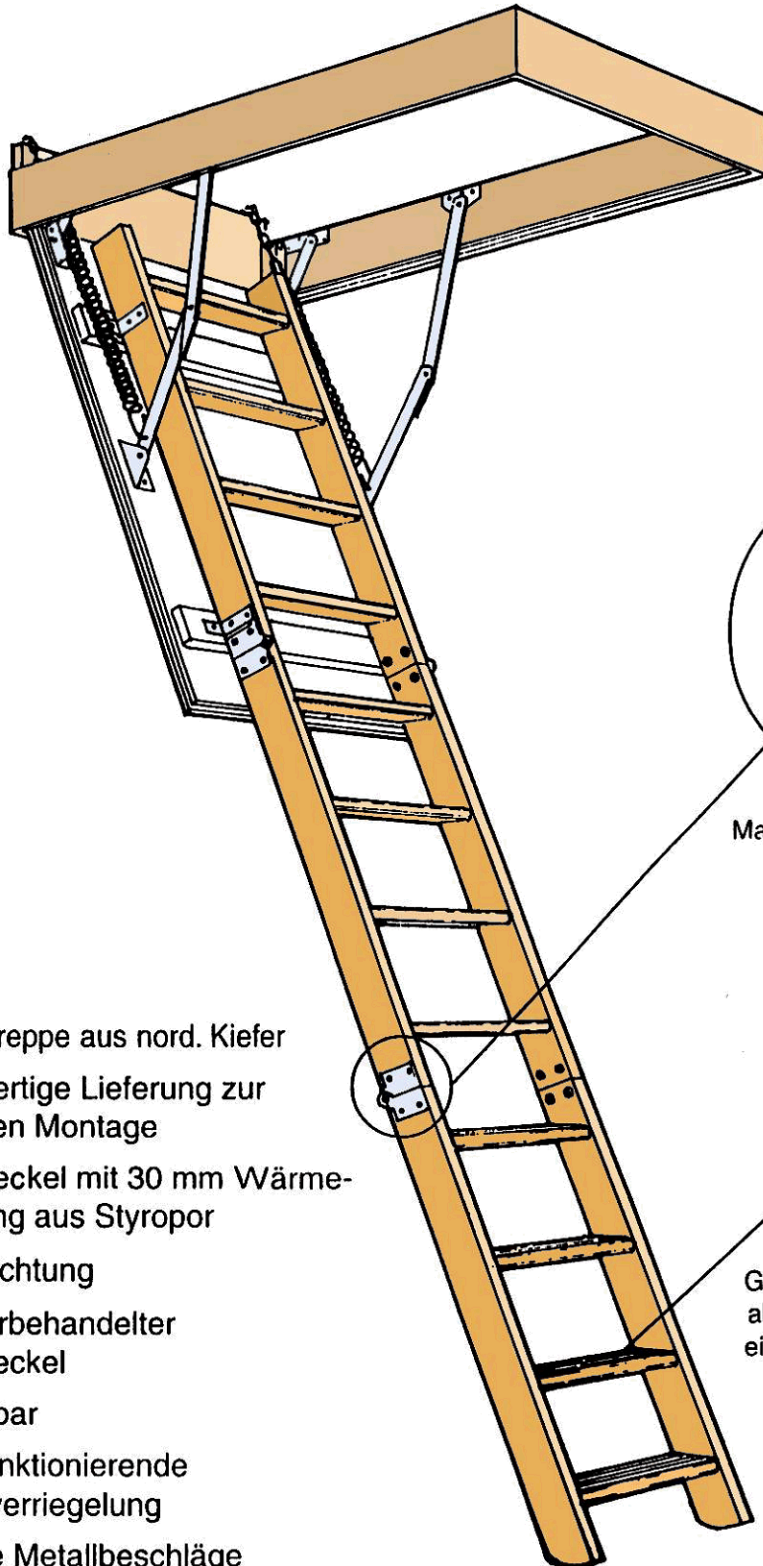

Bodentreppe MidMade ISO 30

- ✓ Vollholztreppe aus nord. Kiefer
- ✓ einbaufertige Lieferung zur einfachen Montage
- ✓ Lukendeckel mit 30 mm Wärmeisolierung aus Styropor
- ✓ Lukendichtung
- ✓ weiß vorbehandelter Lukendeckel
- ✓ vertäfelbar
- ✓ leicht funktionierende Schloßverriegelung
- ✓ massive Metallbeschläge

Massive Metallbeschläge

Gerillte Holztritte verhindern abrutschen und schaffen einen sicheren Stand.