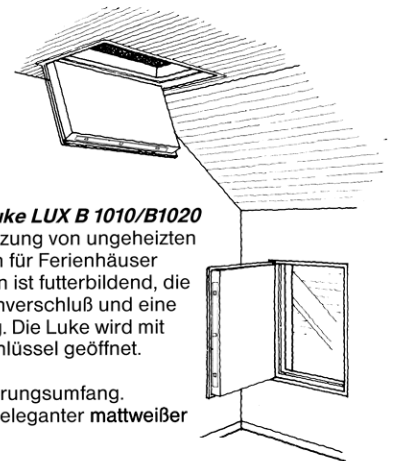

**MidMade LUX
Decken- und Wandluken**

Einbaurahmen:

Rahmendimension 22 x 74 mm.
Weißlaminierte Holzspanplatte mit
futterbildendem Kunststoffprofil.

Lukendeckel:

Rahmen aus übergefalztem
Kunststoffprofil mit weißlackierten
Hartfaserplatten, 3,2 bzw. 4,7 mm,
auf beiden Seiten. 50 mm Styropor-
Isolierung zwischen den Hartfaserplatten
K-Wert: 0,78 W/m² °C.

Oberflächenbehandlung:

Kunststoff, weiß endbehandelt.

Zugluftdichtung:

Die Luke wird durch ein Kunststoffprofil Q-LON sicher abgedichtet.

Sonstiges:

Drehverschluß 2-fach.

Decken- und Wandluke LUX B 1010/B1020

- die perfekte Abgrenzung von ungeheizten
Räumlichkeiten. Auch für Ferienhäuser
geeignet. Der Rahmen ist futterbildend, die
Luke hat einen Spannverschluß und eine
umlaufende Dichtung. Die Luke wird mit
einem separaten Schlüssel geöffnet.

**Landhausluke – rustikal
Wandluken**

Einbaurahmen:

Fichte, Scharnierseite 32 x 70 mm
übrige Seiten 24 x 70 mm.

Lukendeckel:

Der Kern besteht aus einem Holz-
rahmen, 30 x 45 mm, mit Hartfaser-
platten 3,2 mm auf beiden Seiten
und 30 mm Styropor-Isolierung
dazwischen. K-Wert: 1,00 W/m² °C.