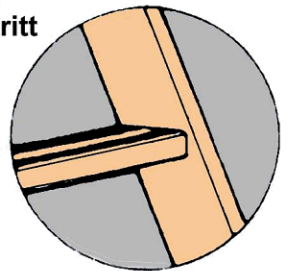

## Bodentreppe MidMade LUX

Futterbildender Rahmen.  
Einfache Montage durch  
patentierte Montagevorrichtung

Balancierung mit  
Gasdruckdämpfer

68 mm breiter  
gerillter Holztritt

- ✓ Vollholztreppe aus nord. Kiefer
- ✓ einbaufertige Lieferung zur einfachen Montage
- ✓ flächenbündiger "unsichtbarer" Deckel, mattweiß endbehandelt
- ✓ Lukendeckel mit 50 mm Isolierung aus Styropor
- ✓ Lukendichtung
- ✓ Gasfederbalancierung zum federleichten Öffnen und Schließen
- ✓ leicht funktionierende Schloßverriegelung
- ✓ massive Metallbeschläge
- ✓ versenkte Scharniere