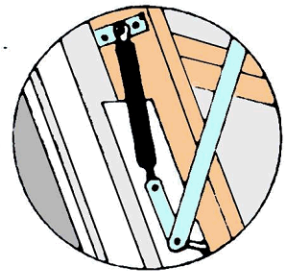

## Bodentreppe MidMade LUX

Futterbildender Rahmen.  
Einfache Montage durch  
patentierte Montagevorrichtung

Balancierung mit  
Gasdruckdämpfer

68 mm breiter  
gerillter Holztritt

- ✓ Vollholztreppe aus nord. Kiefer
- ✓ einbaufertige Lieferung zur einfachen Montage
- ✓ flächenbündiger "unsichtbarer" Deckel, mattweiß endbehandelt
- ✓ Lukendeckel mit 50 mm Isolierung aus Styropor
- ✓ Lukendichtung
- ✓ Gasfederbalancierung zum federleichten Öffnen und Schließen
- ✓ leicht funktionierende Schloßverriegelung
- ✓ massive Metallbeschläge
- ✓ versenkte Scharniere