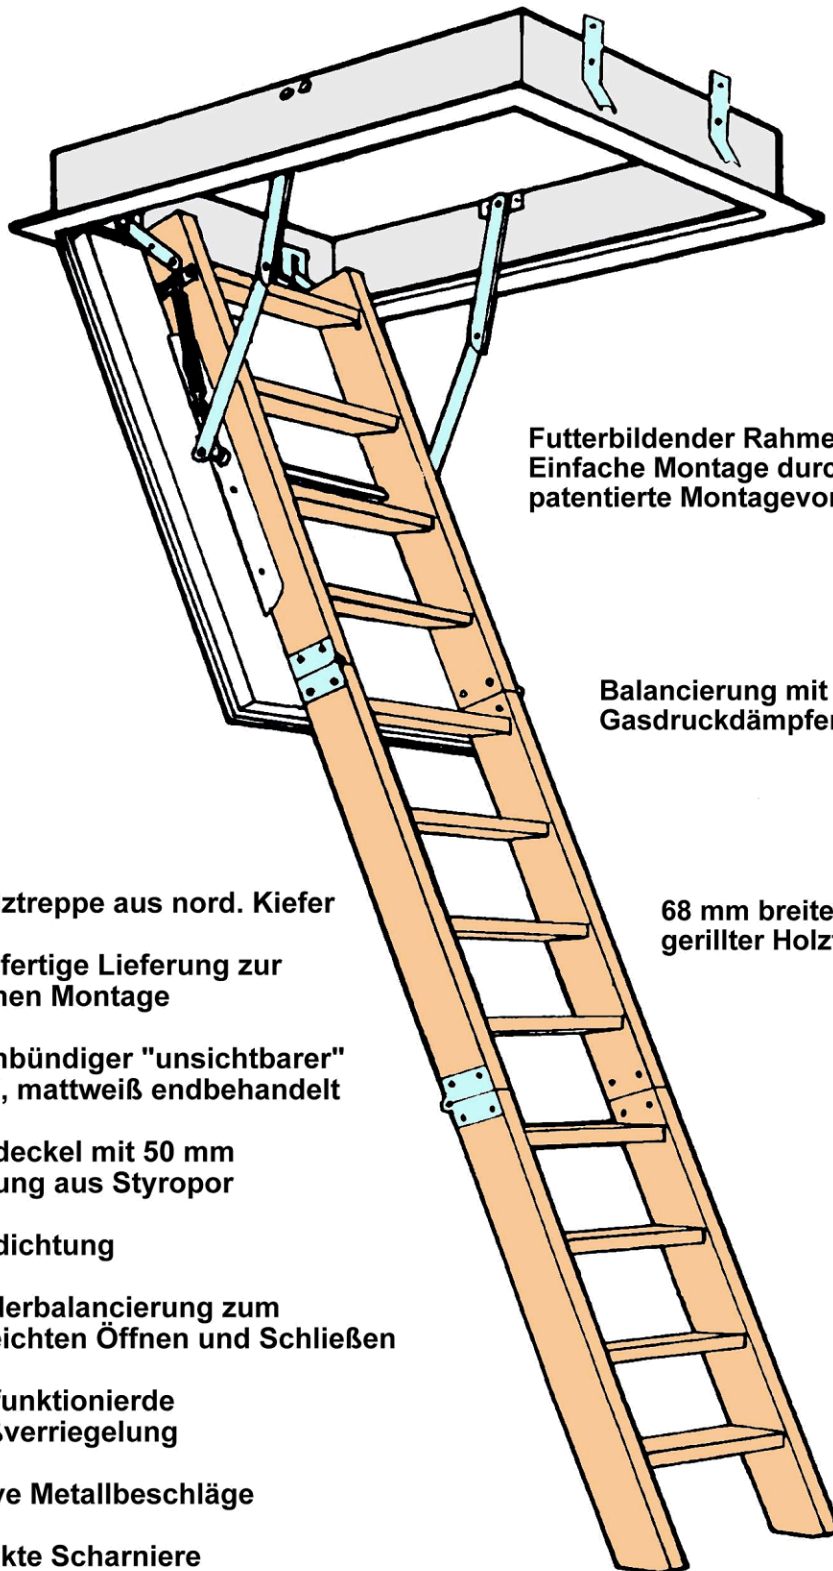

## Bodentreppe MidMade LUX

Futterbildender Rahmen.  
Einfache Montage durch  
patentierte Montagevorrichtung

Balancierung mit  
Gasdruckdämpfer

68 mm breiter  
gerillter Holztritt

- ✓ Vollholztreppe aus nord. Kiefer
- ✓ einbaufertige Lieferung zur einfachen Montage
- ✓ flächenbündiger "unsichtbarer" Deckel, mattweiß endbehandelt
- ✓ Lukendeckel mit 50 mm Isolierung aus Styropor
- ✓ Lukendichtung
- ✓ Gasfederbalancierung zum federleichten Öffnen und Schließen
- ✓ leicht funktionierende Schloßverriegelung
- ✓ massive Metallbeschläge
- ✓ versenkte Scharniere